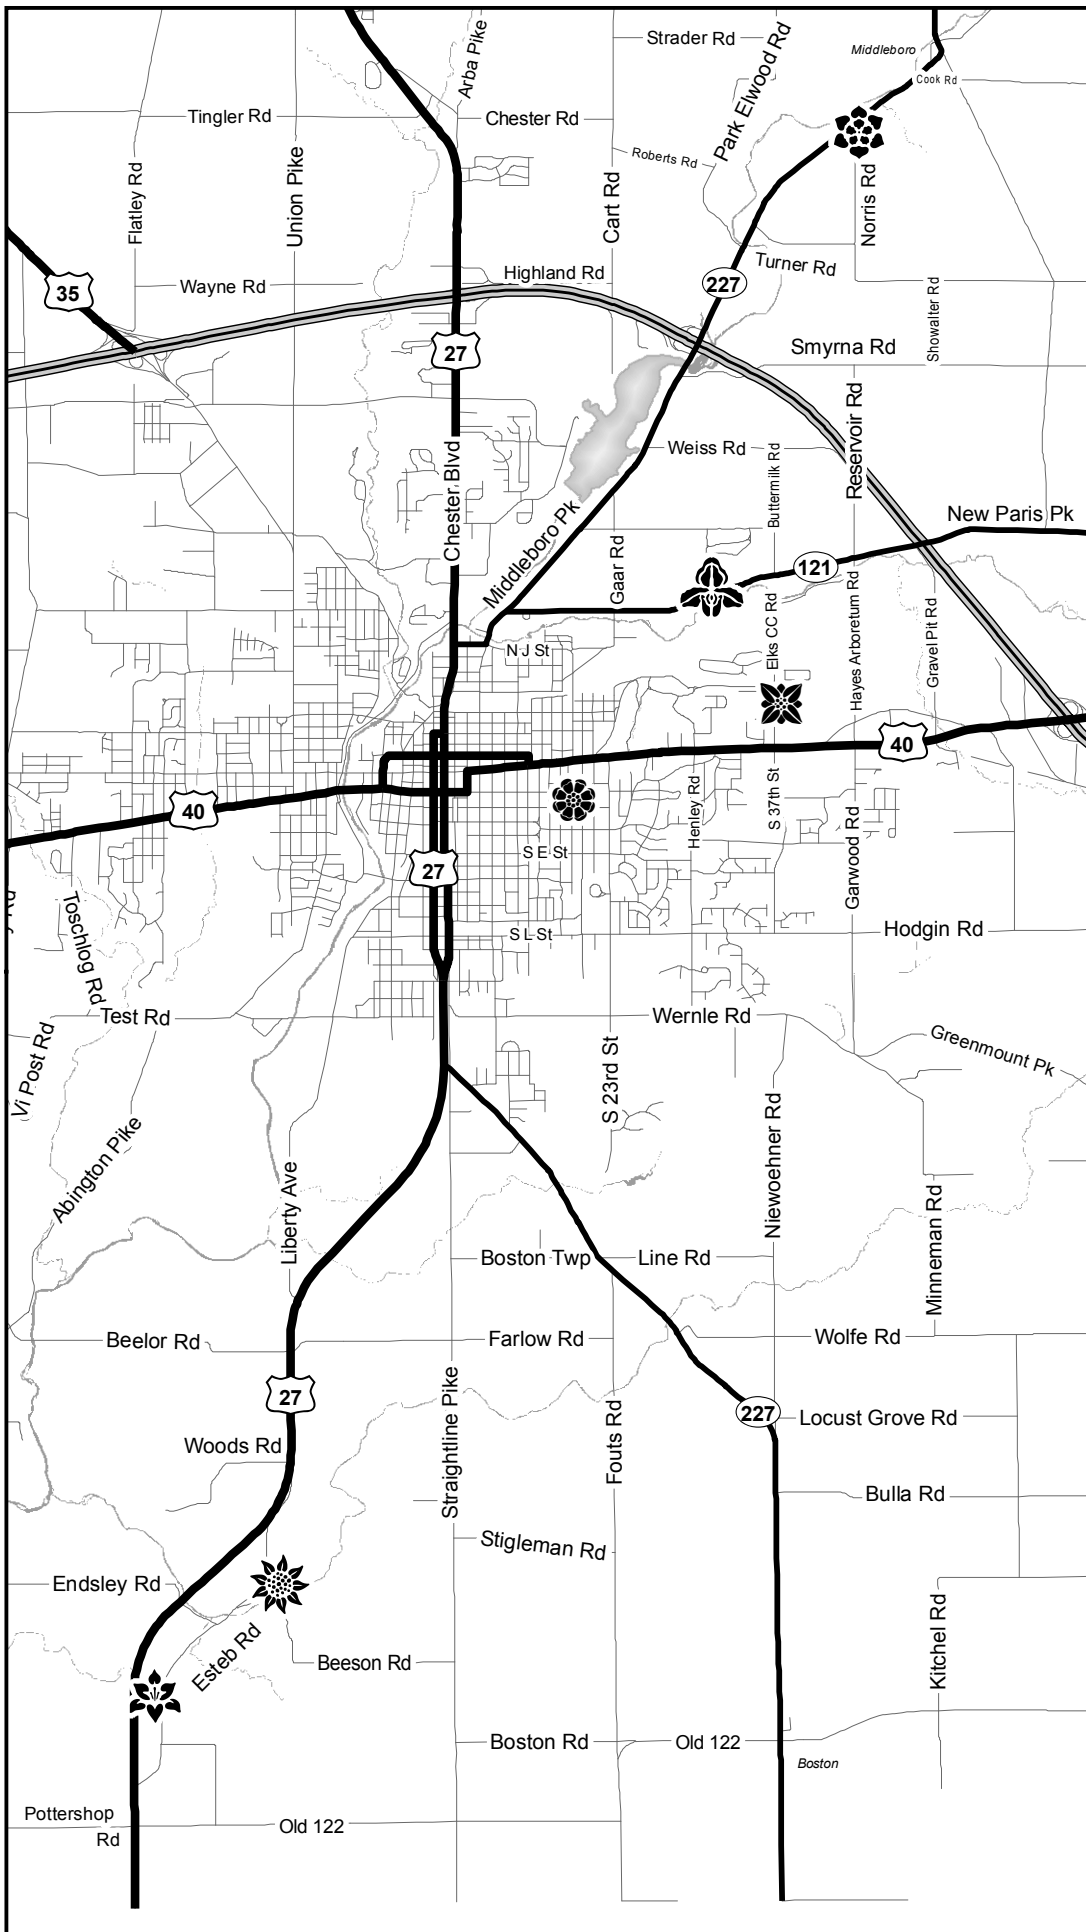

2010 Secret Garden Tour

Garden Locations

-  68 Mid Dr
-  3720 Country Club Dr
-  155 S 20th St
-  5145 Esteb Rd
-  5900 Esteb Rd
-  **BONUS SITE**
4131 Norris Rd